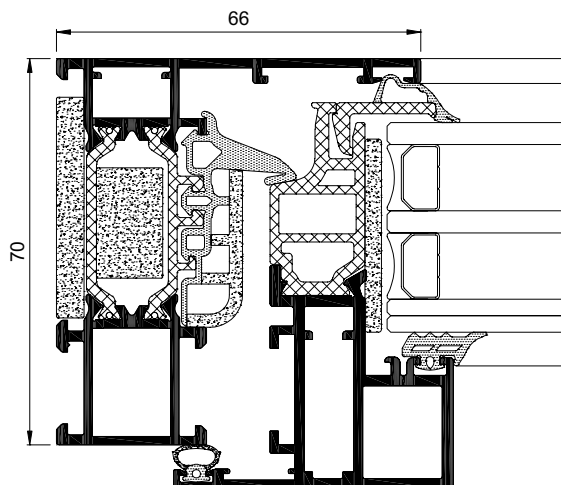

Estanqueidad al agua / Water tightness
(UNE-EN 12208:2000): **Clase / Class E1650**

Resistencia al viento / Wind resistance
(UNE-EN 12210:2000): **Clase / Class C5**

Ensayo de referencia 1,23 x 1,48 m, 2 hojas.
Reference test 1,23 x 1,48 m, 2 sashes.

Posibilidades de apertura

Opening possibilities

Apertura interior: practicable de 1 y 2 hojas, oscilo-batiente de 1 y 2 hojas y abatible.

Open in: Casement 1 & 2 sashes, tilt & turn 1 & 2 sashes, tilt.

Dimensiones máximas/hoja

Maximum dimensions/sash

Ancho / Width (L) = 1300 mm Ancho / Width (L) = 1200 mm

Alto / Height (H) = 2400 mm Alto / Height (H) = 3500 mm

Solución estándar
Standard solution

Herraje HD (practicable)
HD Hardware (hinged)

Consultar peso y dimensiones máximas según tipología.
Consult maximum weight and dimensions in accordance to typology.

Peso máximo/hoja

Maximum weight/sash **160 Kg.**

Diego Piñeiro Janeiro
Director de I+D+i / R&D Manager